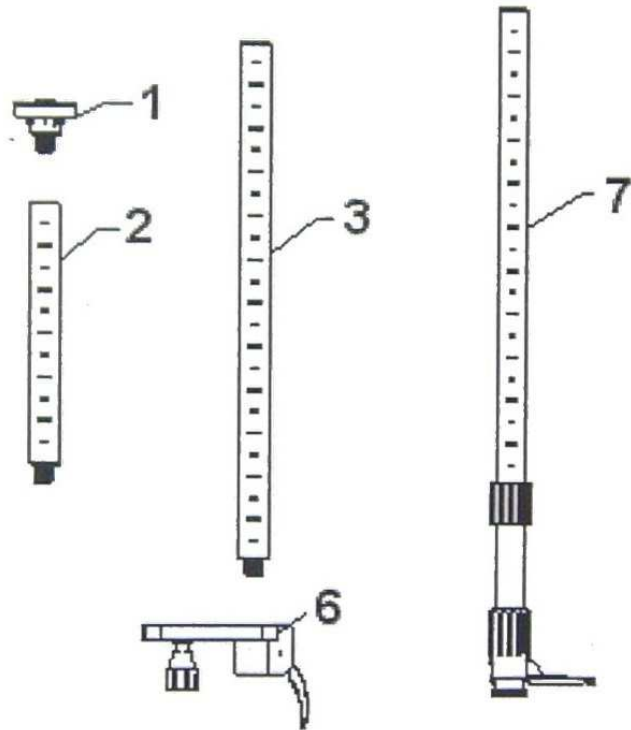

Ersatzteile / Spare parts Klemmsäule KS 3 (520100)

Nr.	Description
1	Top cover
2	Short pole (30cm)
3	Pole 1 (60cm)
6	Elevator table
7	Base pole incl. foot board